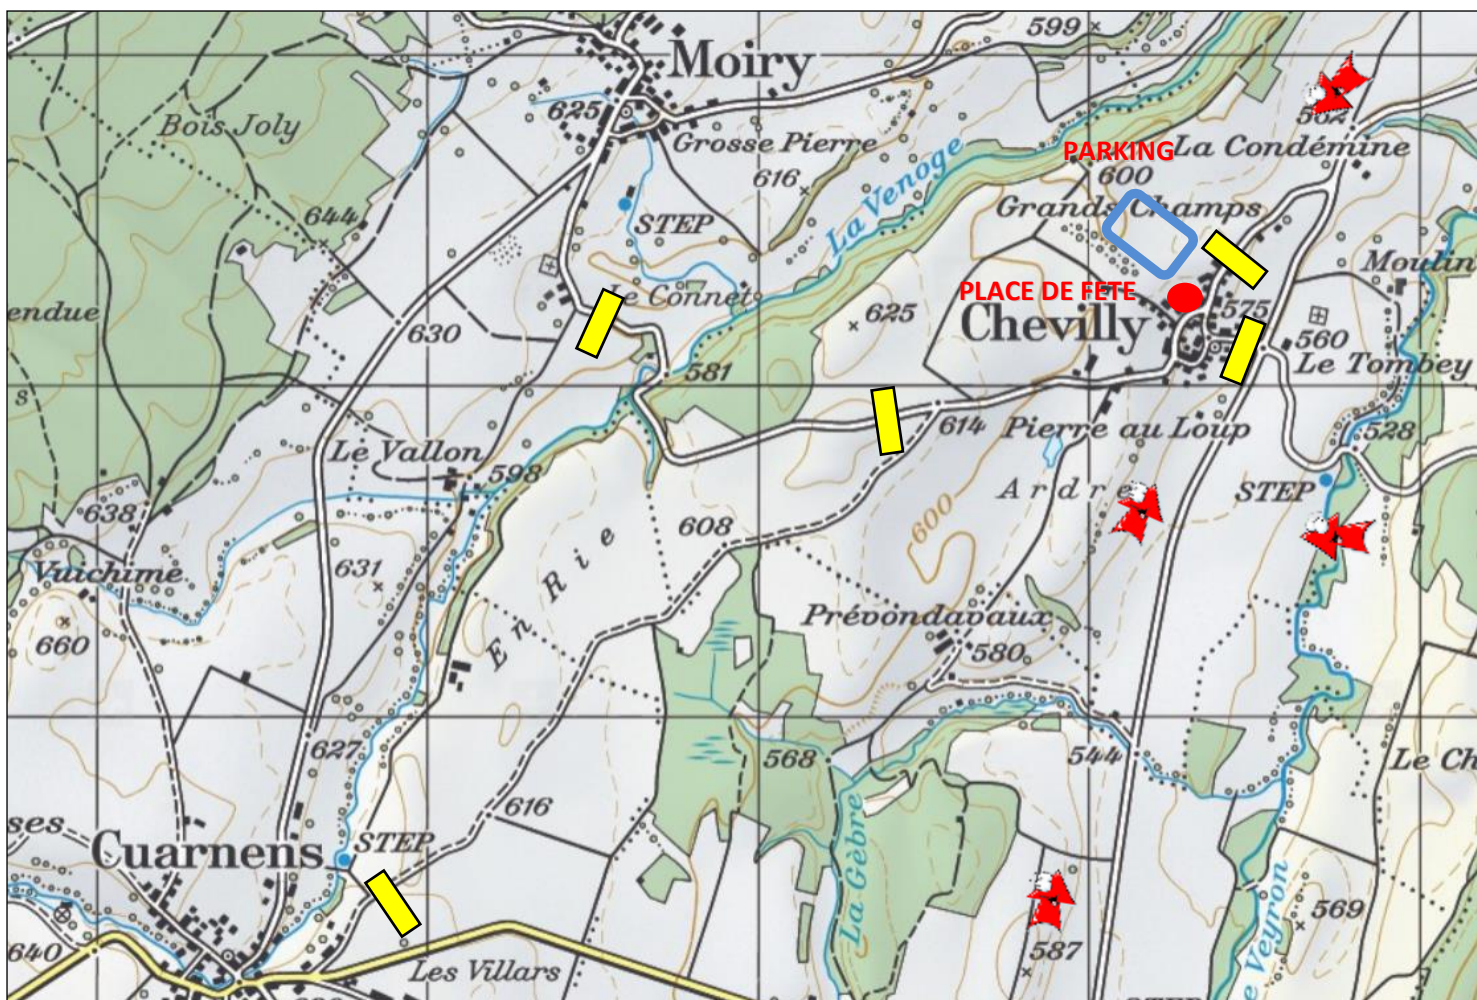

Accès Chevilly à la manifestation de MYrun4help

Depuis le bas du village, suivez les indications des panneaux et plantons de circulation.
Infos routes : les routes de Cuarnens - Chevilly et Moiry - Chevilly seront fermées de 9h00 à 15h00
Depuis Cuarnens accès à Chevilly via La Chaux, depuis Moiry accès à Chevilly via Ferreyres

ROUTE FERMEE

DEPUIS FERREYRES

DEPUIS DIZY

DEPUIS LA CHAUX