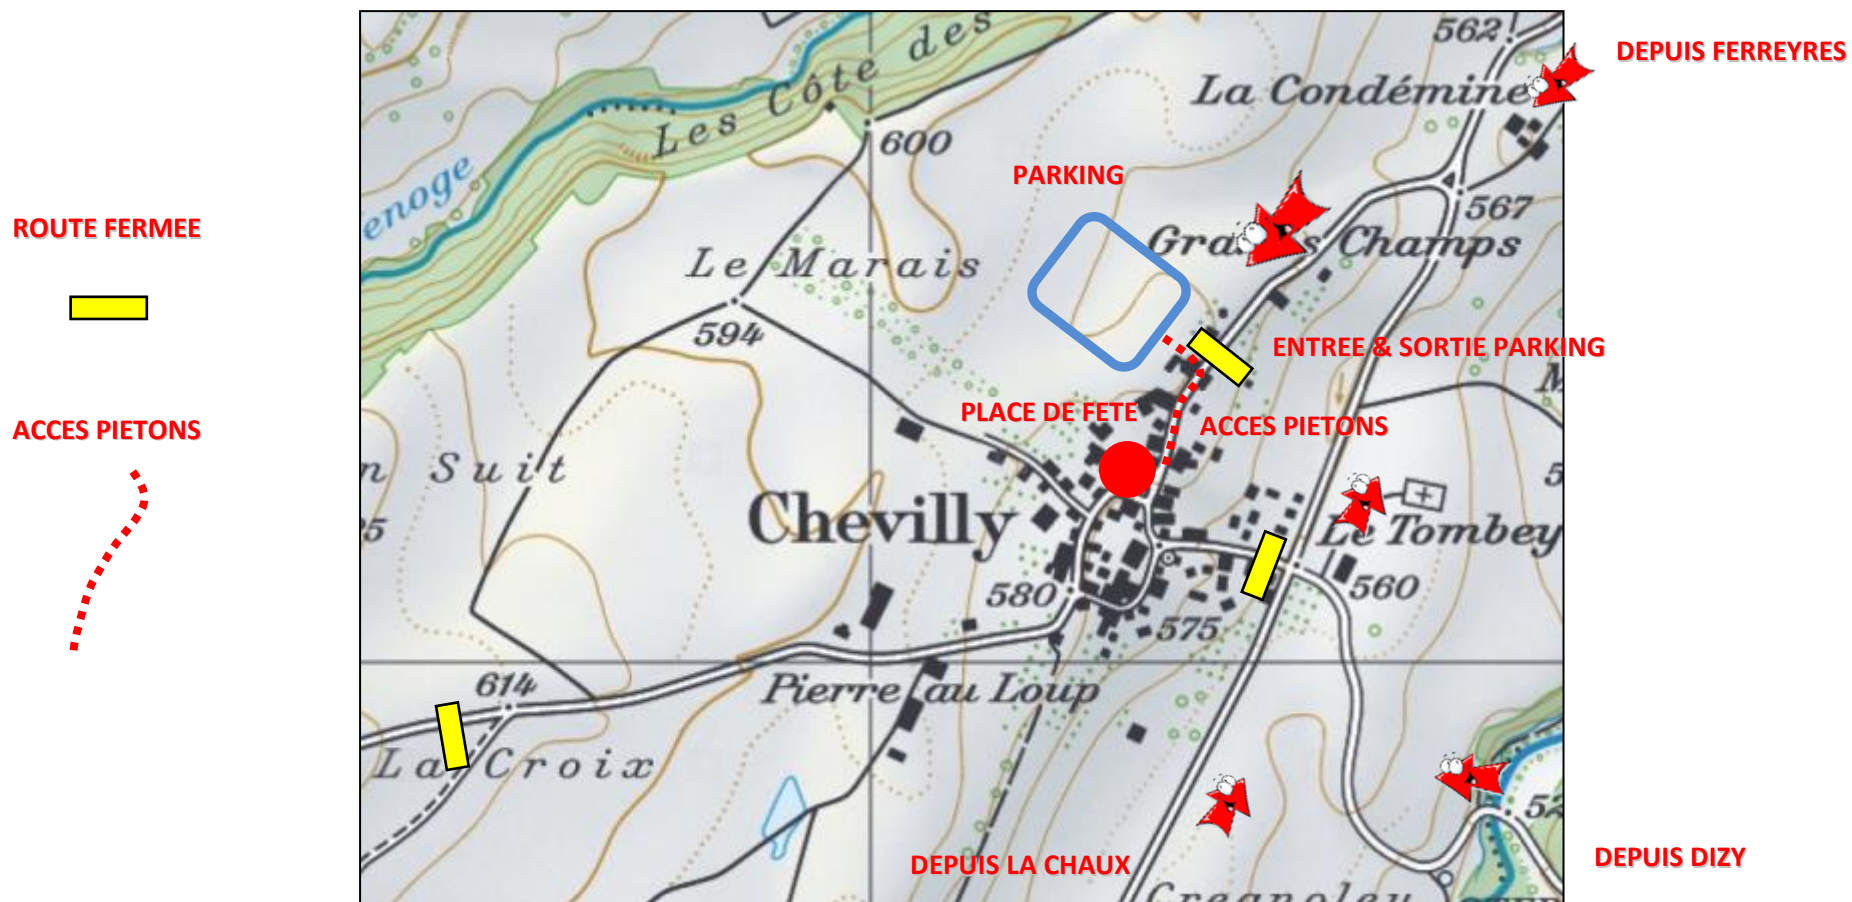

## Accès parking à la manifestation de MYrun4help

Depuis le bas du village, suivez les indications des panneaux et plantons de circulation.  
Infos routes : les routes de Cuarnens - Chevilly et Moiry - Chevilly seront fermées de 9h00 à 15h00  
Depuis Cuarnens accès à Chevilly via La Chaux, depuis Moiry accès à Chevilly via Ferreyres